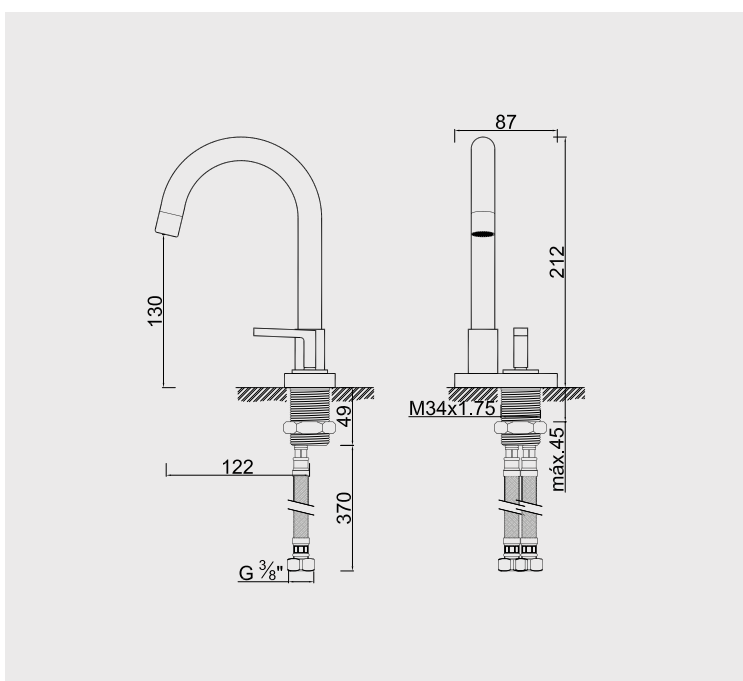

● Gamme ORI'O

Sur cartouches et défauts de fabrication

Simplicité & sobriété

Un design tendance épuré, tout en rondeur.

Mitigeur de lavabo taille M

Manette métal.
Cartouche Ø25 mm.
Bec orientable à 360° avec aérateur Classe A.
Un point de fixation.
Flexibles EPDM pré-montés 350 mm.
Vidage Clic-clac laiton NF.

Finition
Chromé

Réf.
501016010

* Garantie contre tout défaut de fabrication. Cf conditions générales de vente.